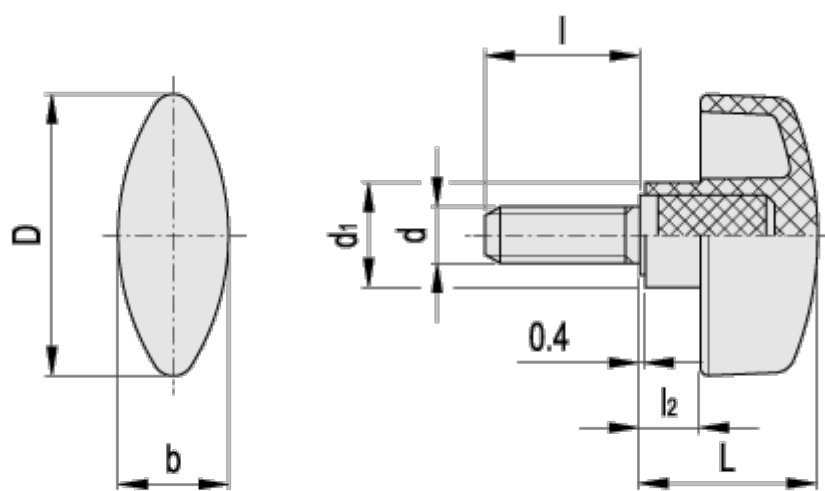

Varenummer: 2302008722  
Beskrivelse: E+G Vingemøtrik  
CTL.476/30 p-M6x16

## Mål

b	= 13.0
D	= 32
d1	= 11.0
Gevind	= M6
l	= 16
L	= 20.0
l2	= 5.5